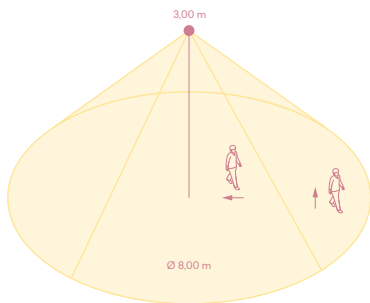

LIPA

OFFICE - Von der Planung zur durchdachten Lösung.

Das Leuchtenintegrierte System

Sensor mit außenliegender Antenne

Sensorabmessungen	40,00mm x 15,00 mm x 9,90mm (Länge x Breite x Höhe)
Integrierte Sensoren	Tageslichtsensor PIR-Bewegungssensor
Gehäusefarbe	Weiß (RAL 9003) Grau (RAL 7016)
Gehäusematerial	Kunststoff
Montageart	Leuchteneinbau bzw. Deckeneinbau (nur mit Deckeneinbaumodul)
Schutzklasse	IP30
Montagehöhe	3,00 m
Reichweite	8,00 m x 8,00 m
Erfassungswinkel	108 °
Öffnungswinkel	60 °
Sensortechnologie	PIR
Sensorart	Zum Ansteuern von: • Helvar Freedom Driver (Betriebsgerät) • ActiveAhead Adapter DA
Dämmerungseinstellung	5-5.000lx
Einstellungen über	ActiveAhead App.

Der Deckeneinbausensor

Deckeneinbausensor

Sensorabmessungen	Ø 66mm, Einbautiefe 54mm
Integrierte Sensoren	Tageslichtsensor PIR-Bewegungssensor
Gehäusefarbe	Weiß (RAL 9003) Grau (RAL 7016)
Gehäusematerial	Kunststoff
Montageart	Deckeneinbausensor
Schutzklasse	IP20 IP 65
Montagehöhe	2,50 m
Erfassungswinkel	x = 116 °, y = 100 °
Reichweite	6,00 m (x) x 6,20 m (y)
Öffnungswinkel	60 °
Sensortechnologie	PIR
Sensorart	DALI (Strombedarf 10 mA)
Einstellungen über	DIGIDIM Toolbox