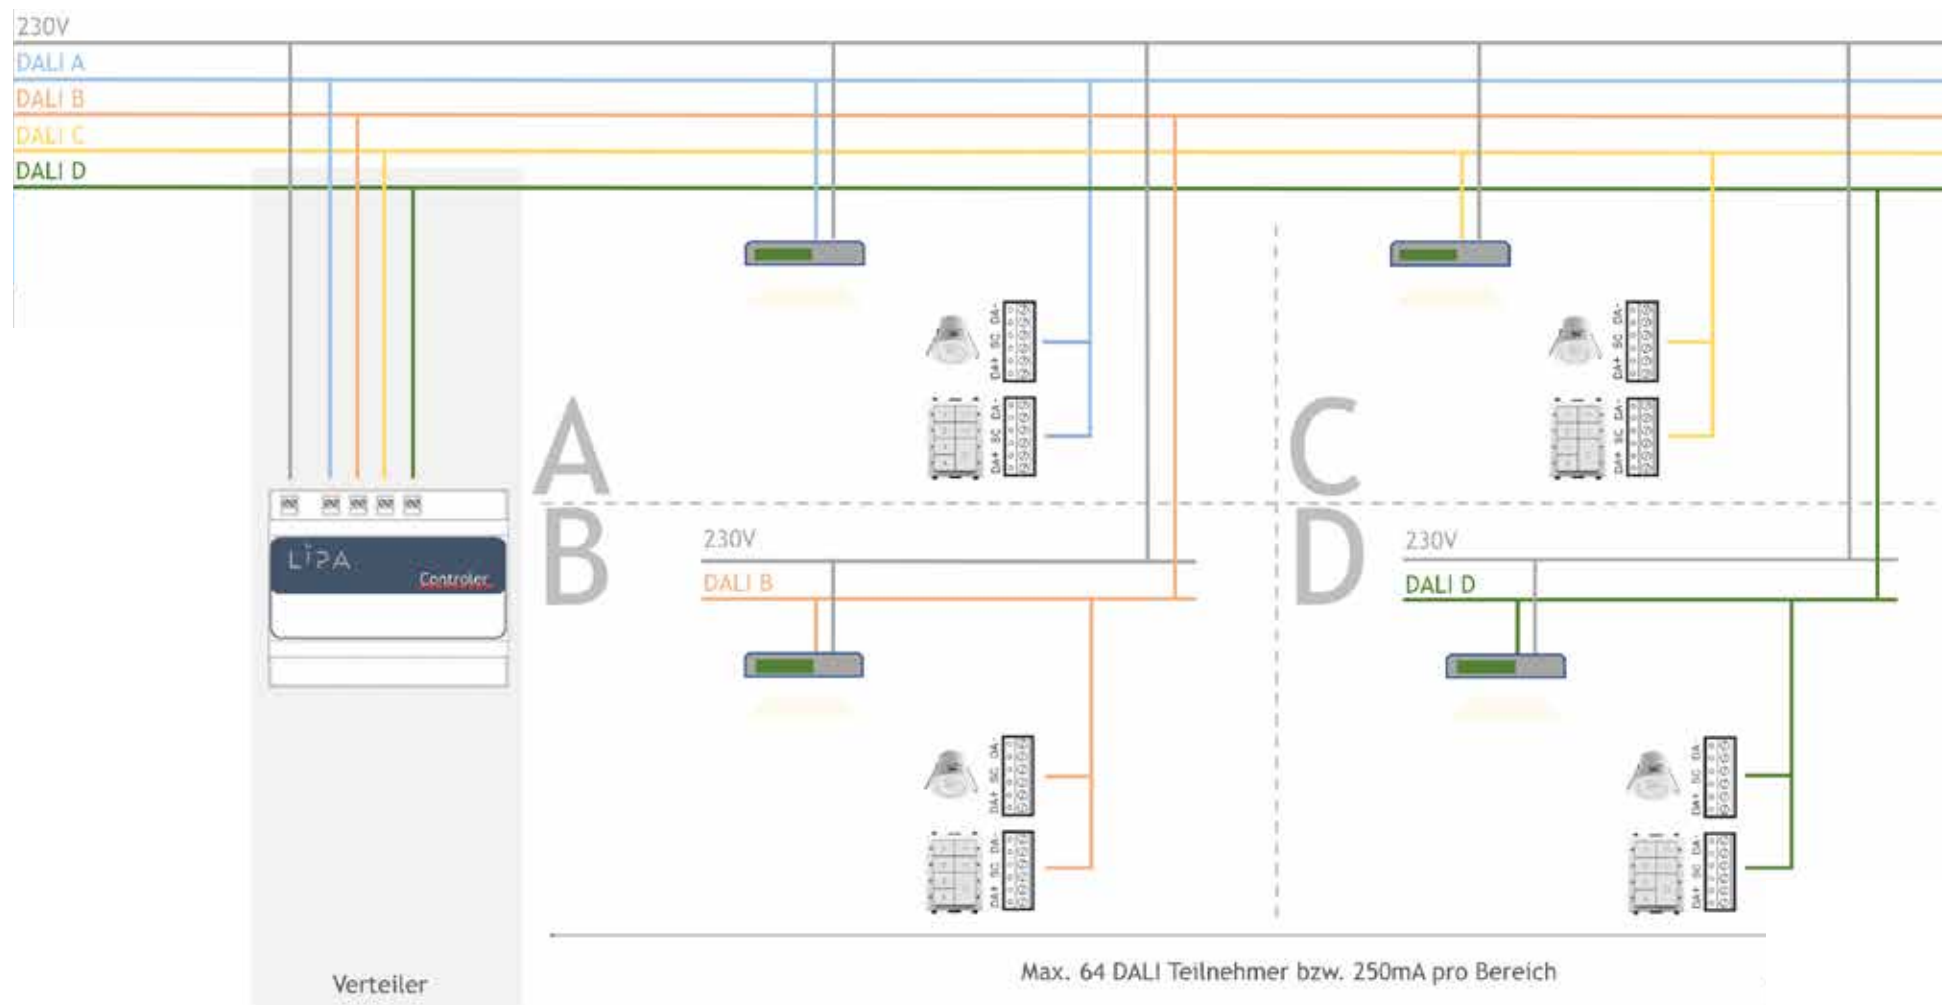

LIPA

OFFICE - Von der Planung zur durchdachten Lösung.

Das Leuchtenintegrierte System

Sensor mit außenliegender Antenne

Sensorabmessungen	40,00mm x 15,00 mm x 9,90mm (Länge x Breite x Höhe)
Integrierte Sensoren	Tageslichtsensor PIR-Bewegungssensor
Gehäusefarbe	Weiß (RAL 9003) Grau (RAL 7016)
Gehäusematerial	Kunststoff
Montageart	Leuchteneinbau bzw. Deckeneinbau (nur mit Deckeneinbaumodul)
Schutzklasse	IP30
Montagehöhe	3,00 m
Reichweite	8,00 m x 8,00 m
Erfassungswinkel	108 °
Öffnungswinkel	60 °
Sensortechnologie	PIR
Sensorart	Zum Ansteuern von: • Helvar Freedom Driver (Betriebsgerät) • ActiveAhead Adapter DA
Dämmerungseinstellung	5-5.000lx
Einstellungen über	ActiveAhead App.

Der Deckeneinbausensor

Deckeneinbausensor

Sensorabmessungen	Ø 66mm, Einbautiefe 54mm
Integrierte Sensoren	Tageslichtsensor PIR-Bewegungssensor
Gehäusefarbe	Weiß (RAL 9003) Grau (RAL 7016)
Gehäusematerial	Kunststoff
Montageart	Deckeneinbausensor
Schutzklasse	IP20 IP 65
Montagehöhe	2,50 m
Erfassungswinkel	x = 116 °, y = 100 °
Reichweite	6,00 m (x) x 6,20 m (y)
Öffnungswinkel	60 °
Sensortechnologie	PIR
Sensorart	DALI (Strombedarf 10 mA)
Einstellungen über	DIGIDIM Toolbox

LIPA Lichtpartner GmbH übernimmt keine Haftung für die Planungsunterstützung. Diese Zeichnung bzw. textliche Versinnbildlichung sind als Planungshilfe zu werten und dienen nicht als Ausführungsplanung.