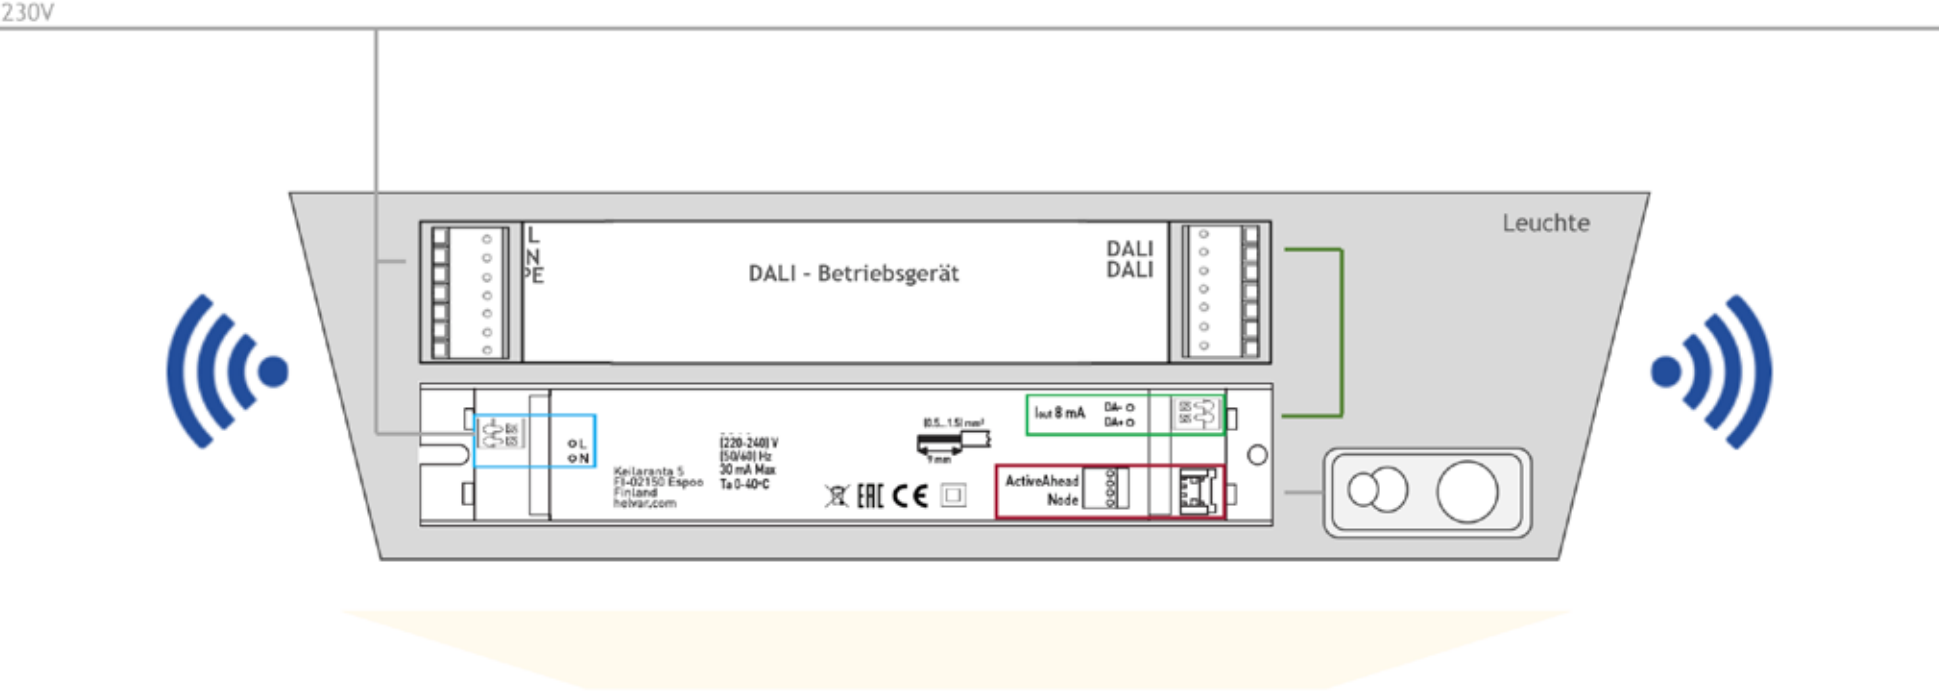

LIPA

OFFICE - Von der Planung zur durchdachten Lösung.

Das Leuchtenintegrierte System

Sensor mit außenliegender Antenne

Sensorabmessungen	40,00mm x 15,00 mm x 9,90mm (Länge x Breite x Höhe)
Integrierte Sensoren	Tageslichtsensor PIR-Bewegungssensor
Gehäusefarbe	Weiß (RAL 9003) Grau (RAL 7016)
Gehäusematerial	Kunststoff
Montageart	Leuchteneinbau bzw. Deckeneinbau (nur mit Deckeneinbaumodul)
Schutzklasse	IP30
Montagehöhe	3,00 m
Reichweite	8,00 m x 8,00 m
Erfassungswinkel	108 °
Öffnungswinkel	60 °
Sensortechnologie	PIR
Sensorart	Zum Ansteuern von: • Helvar Freedom Driver (Betriebsgerät) • ActiveAhead Adapter DA
Dämmerungseinstellung	5-5.000lx
Einstellungen über	ActiveAhead App.

Der Deckeneinbausensor

Deckeneinbausensor

Sensorabmessungen	Ø 66mm, Einbautiefe 54mm
Integrierte Sensoren	Tageslichtsensor PIR-Bewegungssensor
Gehäusefarbe	Weiß (RAL 9003) Grau (RAL 7016)
Gehäusematerial	Kunststoff
Montageart	Deckeneinbausensor
Schutzklasse	IP20 IP 65
Montagehöhe	2,50 m
Erfassungswinkel	x = 116 °, y = 100 °
Reichweite	6,00 m (x) x 6,20 m (y)
Öffnungswinkel	60 °
Sensortechnologie	PIR
Sensorart	DALI (Strombedarf 10 mA)
Einstellungen über	DIGIDIM Toolbox